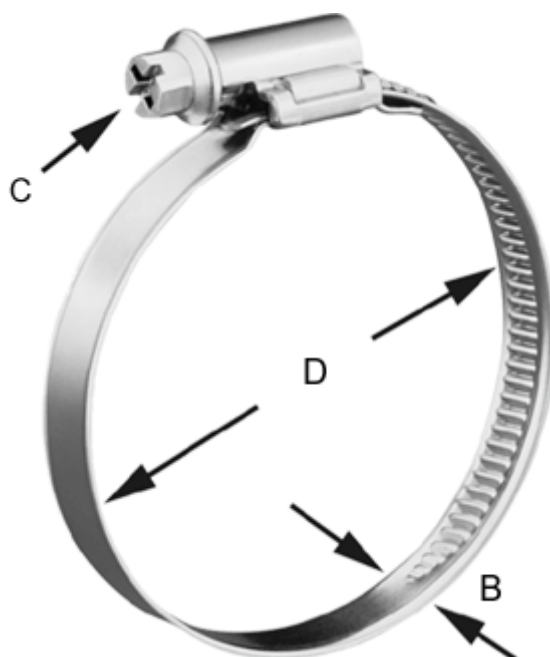

Varenummer: 021367705043
Beskrivelse: Norma snekkebånd
TORRO 35-50/12 C7 W5

Mål

Bredde B = 12.0
C (Skruetype) = C7 - 7mm
Diameter D = 35-50